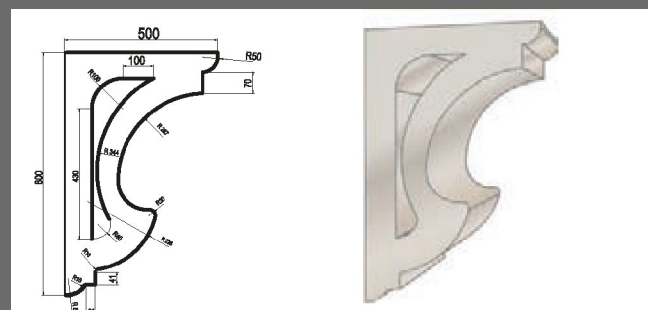

МД-O-04

800x500