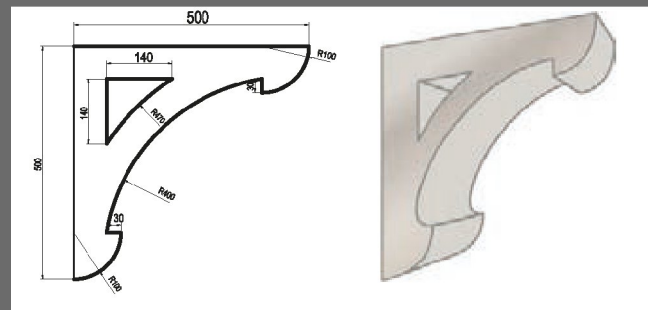

МД-У-02

285x250x375

МД-У-03

300x500x500

**ОПОРЫ
(кронштейны
консоли)**

ОПОРЫ

МД-O-01

500x500