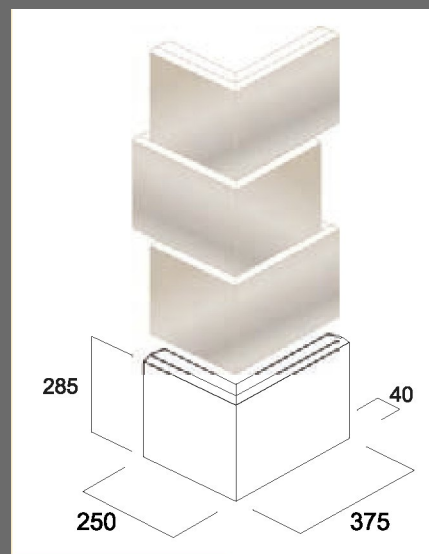

МД-3К-09 300x80x210

МД-3К-10 300x70x240

МД-3К-11 305x75x254

МД-3К-12 220x200x110

УГЛОВЫЕ ЭЛЕМЕНТЫ

УГЛОВЫЕ ЭЛЕМЕНТЫ

МД-У-01

285x250x250

МД-У-02

285x250x375

МД-У-03

300x500x500

**ОПОРЫ
(кронштейны
консоли)**

ОПОРЫ

МД-O-01

500x500